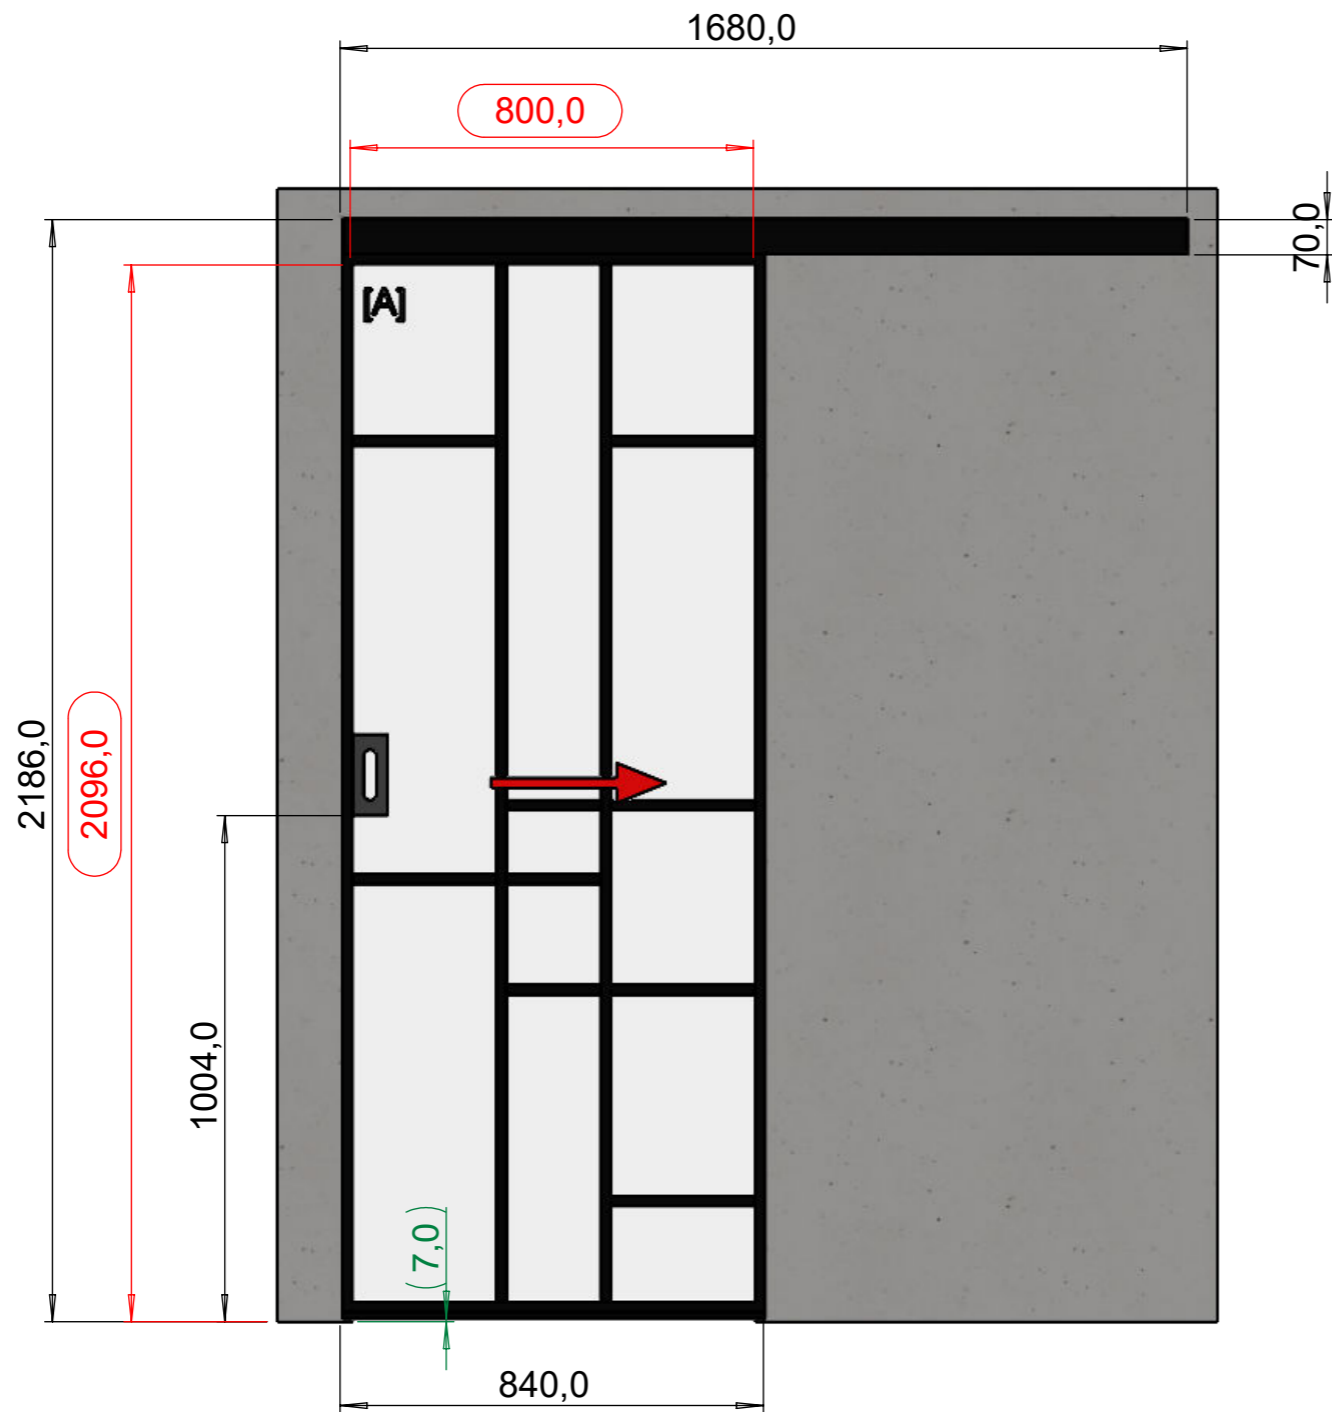

Ansicht von der Glasprofilseite / View from glazing side

Wandmontage

Ausstattungsmerkmale / Features	
Türsystem / door system	Schiebetür mit klassischer Schiene / sliding door with classic rail system
Ausführung / type	Einzeltür / single door
Glastyp / glas type	6 mm Sicherheitsglas - klar / 6mm safety glass clear
Profilfarbe / profile color	RAL9005 Tiefschwarz / RAL9005 jet black
Profiloberfläche / profile surface	Glattmatt / smooth mate
Sprossentyp / sprout type	Slim 20 x 5 (beidseitig geklebt) / Slim 20 x 5 (bothsided glued)
Griffart / grip type	Griffmulde Secret / recessed grip
Grifffarbe / grip color	in Rahmenfarbe pulverbeschichtet / in frame color powder coated
Softclose	beidseitig / both sided

Ort / Datum	Unterschrift Auftraggeber zur Freigabe der Produktion

STEEL INTERIOR

BENENNUNG:
SI24_0022

TOLERANZEN:
Fertigungstoleranzen nach DIN EN ISO 13920-BF

MASSSTAB: 1:20

[Element Label]

(Spaltmaße / gap dimensions)

(Lichtes Wandöffnungsmaß / Clear opening dimension wall)