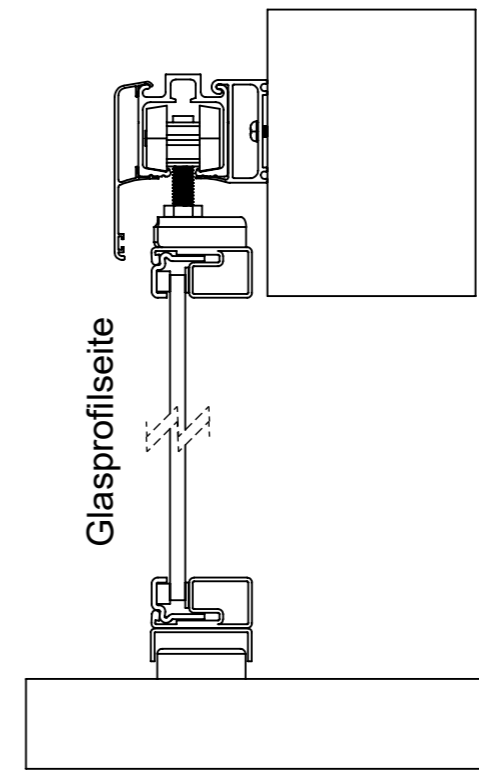

Ansicht von der Glasprofilseite / View from glazing side

Wandmontage

Ausstattungsmerkmale / Features	
Türsystem / door system	Schiebetür mit klassischer Schiene / sliding door with classic rail system
Ausführung / type	Einzeltür / single door
Glastyp / glas type	6 mm Sicherheitsglas - klar / 6mm safety glass clear
Profilfarbe / profile color	RAL9005 Tiefschwarz / RAL9005 jet black
Profiloberfläche / profile surface	Glattmatt / smooth mate
Sprossentyp / sprout type	Slim 20 x 5 (beidseitig geklebt) / Slim 20 x 5 (bothsided glued)
Griffart / grip type	Griffmulde Secret / recessed grip
Grifffarbe / grip color	in Rahmenfarbe pulverbeschichtet / in frame color powder coated
Softclose	beidseitig / both sided

Ort / Datum	Unterschrift Auftraggeber zur Freigabe der Produktion

STEEL INTERIOR

BENENNUNG:
SI24_0022

TOLERANZEN:
Fertigungstoleranzen nach DIN EN ISO 13920-BF

MASSSTAB: 1:20

[Element Label]

(Spaltmaße / gap dimensions)

(Lichtes Wandöffnungsmaß / Clear opening dimension wall)