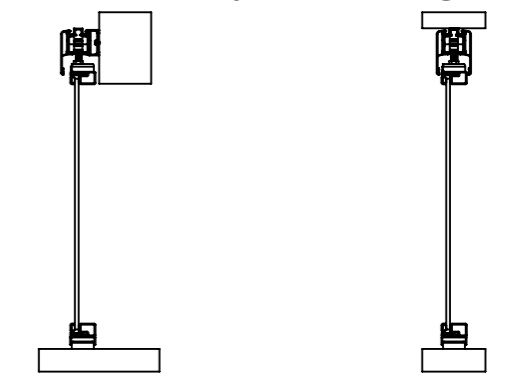

Ansicht von der Glasprofilseite / View from glazing side

Ausstattungsmerkmale / Features	
Türsystem / door system	Schiebetür Classic /
Ausführung / type	Einzeltür / single door
Glastyp / glas type	6 mm ESG Spionglas MIRASTAR / 6 mm ESG spion glass MIRASTAR
Profilfarbe / profile color	RAL9005 Tiefschwarz / RAL9005 jet black
Profiloberfläche / profile surface	Feinstruktur / fine structure
Sprossentyp / sprout type	Keine Sprossen / no sprouts
Griffart / grip type	Stoßgriff S25 / push handle S25
Grifffarbe / grip color	in Rahmenfarbe pulverbeschichtet / in frame color powder coated
Softclose	beidseitig / both sided

Wandmontage / Wall Assembly
 Deckenmontage / Ceiling Assembly

Ort / Datum Unterschrift Auftraggeber zur Freigabe
 der Produktion

BENENNUNG:
SI24_0029

TOLERANZEN:
 Fertigungstoleranzen nach DIN EN ISO 13920-BF

MASSSTAB: 1:20

[Element Label]

(Spaltmaße / gap dimensions)

(Lichtes Wandöffnungsmaß / Clear opening dimension wall)