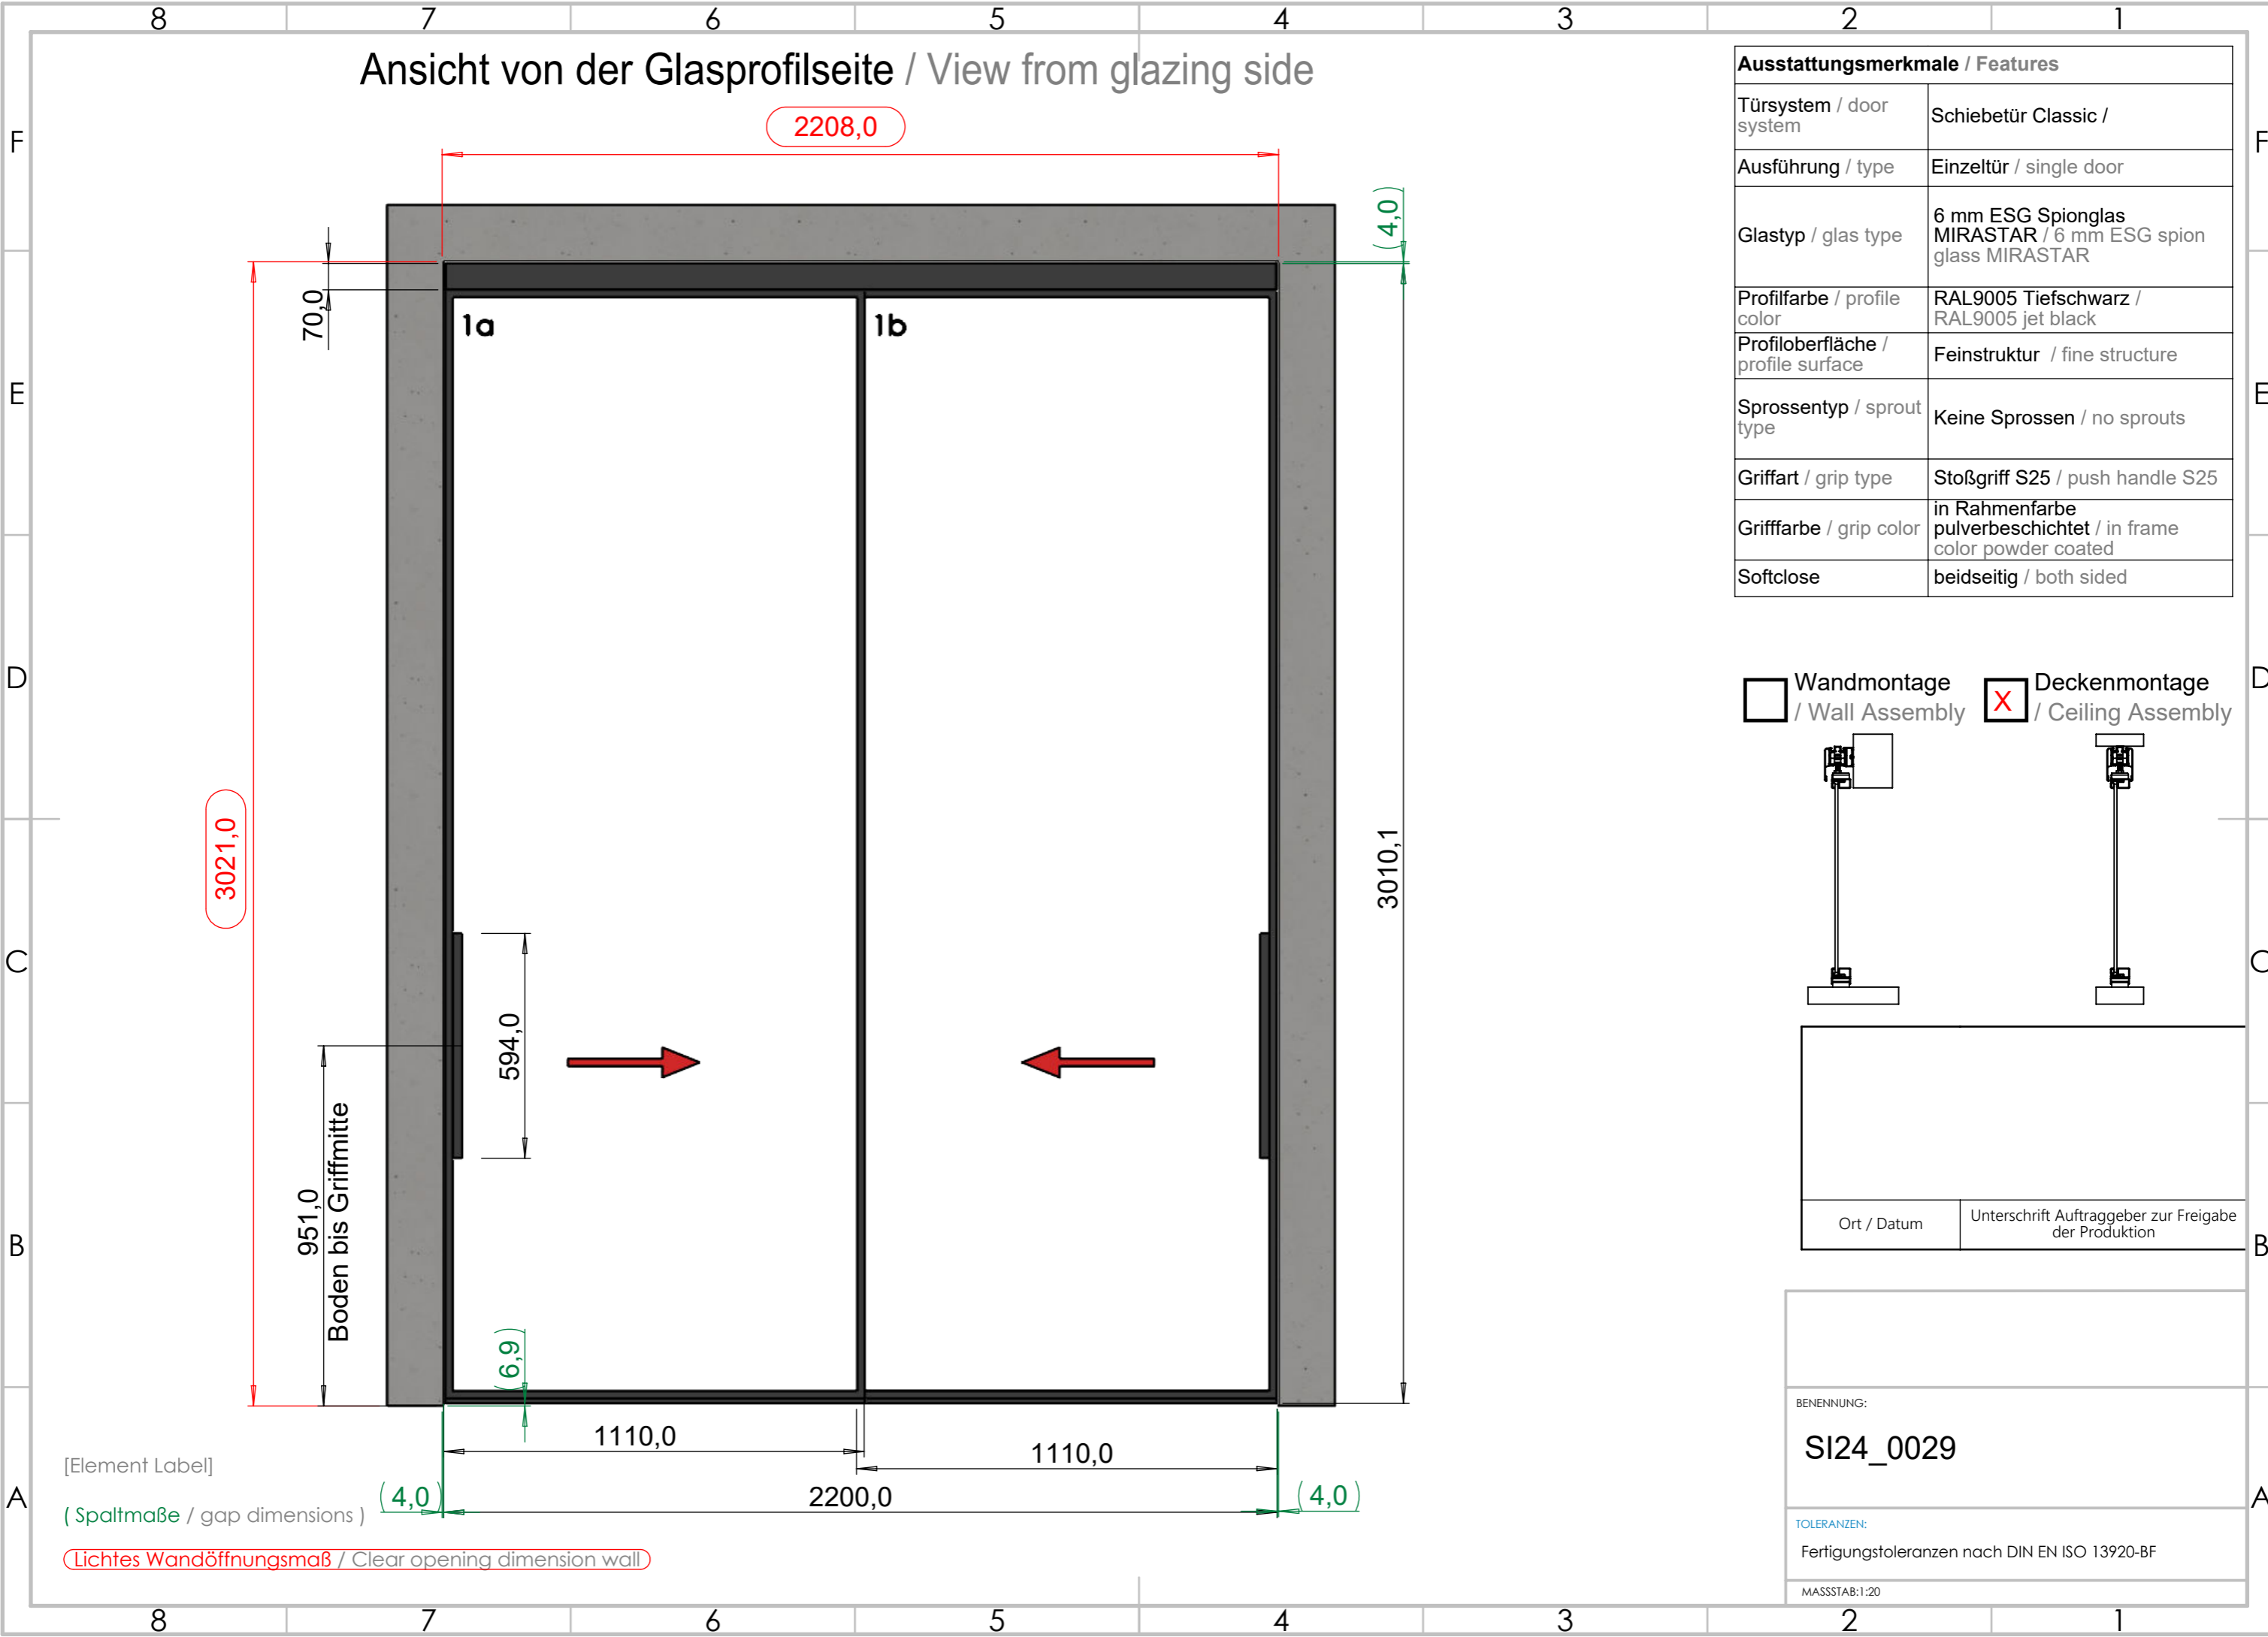

Ansicht von der Glasprofilseite / View from glazing side

Ausstattungsmerkmale / Features	
Türsystem / door system	Schiebetür Classic /
Ausführung / type	Einzeltür / single door
Glastyp / glas type	6 mm ESG Spionglas MIRASTAR / 6 mm ESG spion glass MIRASTAR
Profilfarbe / profile color	RAL9005 Tiefschwarz / RAL9005 jet black
Profiloberfläche / profile surface	Feinstruktur / fine structure
Sprossentyp / sprout type	Keine Sprossen / no sprouts
Griffart / grip type	Stoßgriff S25 / push handle S25
Grifffarbe / grip color	in Rahmenfarbe pulverbeschichtet / in frame color powder coated
Softclose	beidseitig / both sided

Wandmontage / Wall Assembly
 Deckenmontage / Ceiling Assembly

Ort / Datum Unterschrift Auftraggeber zur Freigabe
 der Produktion

BENENNUNG:
SI24_0029

TOLERANZEN:
 Fertigungstoleranzen nach DIN EN ISO 13920-BF

MASSSTAB: 1:20

[Element Label]

(Spaltmaße / gap dimensions)

(Lichtes Wandöffnungsmaß / Clear opening dimension wall)